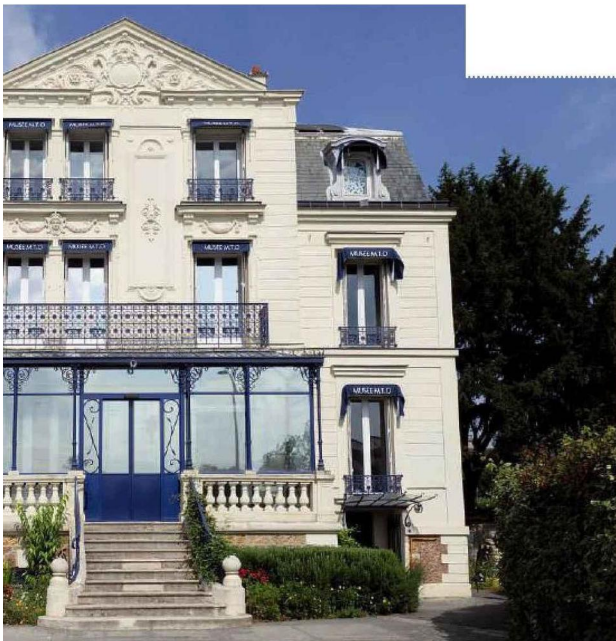

## SPIRITUALITÉ LE SOUFISME A SON MUSÉE

Younès Rahmoun, Bianca Bondi et Monir Shahroudy Farmanfarmaian figurent parmi les sept artistes contemporains internationaux dont le travail sera montré au Musée d'art et de culture soufis (Macs), premier établissement consacré à cette thématique à ouvrir ses portes en France, dans le cadre de son exposition inaugurale intitulée *Un ciel intérieur*. Ces œuvres, pour la plupart inédites, se mêleront à la collection permanente et façonneront un parcours qui ira du jardin aux trois niveaux que compte ce lieu, qui a ouvert ses portes à la fin septembre à Chatou, dans les Yvelines. L'ambition de cette nouvelle institution, dont la simple existence rappelle que l'Islam n'est pas à réduire à sa dimension politique, ambitionne d'« offrir une plateforme d'échanges culturels, d'interactions sociales et de découverte spirituelle ».

**UN CIEL INTÉRIEUR, jusqu'au 6 avril 2025 au Macs, 6 avenue des Tilleuls, Chatou (78400).**

## Translation

Younès Rahmoun, Bianca Bondi and Monir Shahroudy Farmanfarmaian are among the seven international contemporary artists whose work will be shown at the Musée d'art et de culture sufis (Macs), the first establishment dedicated to this theme to open its doors in France, as part of its inaugural exhibition entitled *Un ciel intérieur*. These works, most of which have never been seen before, will be mixed with the permanent collection and will shape a route that will go from the garden to the three levels of this place, which opened its doors at the end of September in Chatou, in Les Yvelines. The ambition of this new institution, whose mere existence reminds us that Islam is not to be reduced to its political dimension, aims to "offer a platform for cultural exchanges, social interactions and spiritual discovery".